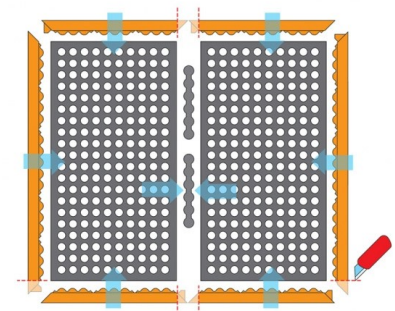

## ARBEITSPLATZMATTE FÜR INDUSTRIE UND AUS NITRIL - #549

Anti-Ermüdung-Matte für hohe Beanspruchung

- Beständigkeit gegen industrielle Öle
- Exzellente Drainage
- Orangefarbene Nitrilgummiränder an drei Seiten
- Heavy duty - Geeignet für den Mehrschichtbetrieb.
- 100% Nitrilgummi
- 22 mm Stärke
- Massanfertigung erhältlich

### PRODUKTBILDER

**Größen**

90cm x 150cm

66 cm x 102 cm

97 cm x 315 cm

97 cm x 163 cm Weitere Größen auf Anfrage.