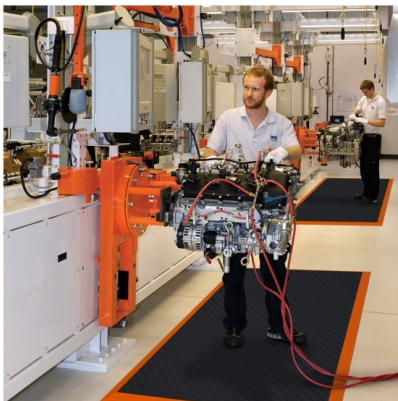

PRODUKTBILDER