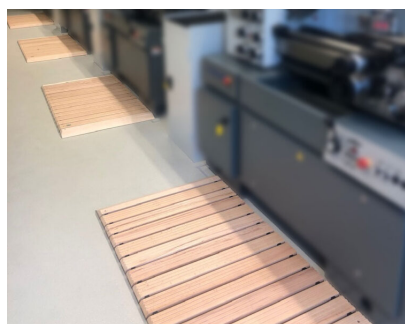

PRODUKTBILDER

Varianten

[B](#), [C](#), [D](#), [E](#), [G](#), [H](#), [I](#), [J](#), [L](#), [M](#)