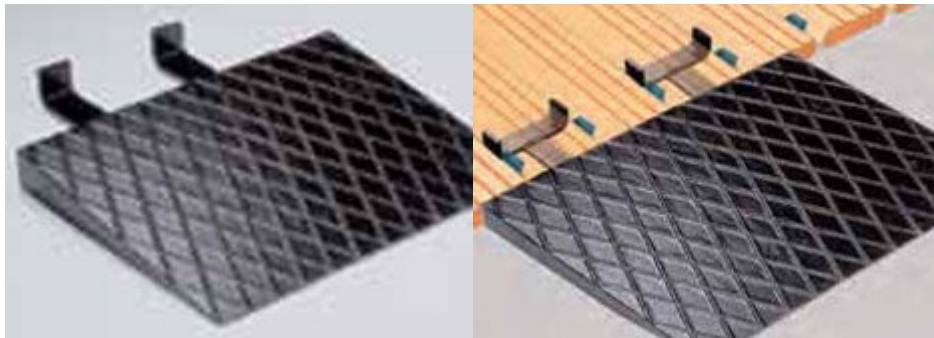

HOLZLAUFROST VERSION G

SICHERHEITS-HOLZLAUFROSTE

- aus kammergetrocknetem BUCHEN-Hartholz
- Leisten auf elastischen Elementen aus widerstandsfähigem Nitrilgummi gelagert
- Stahlseile verzinkt und kunststoffummantelt
- Eine Längsseite angeschrägt
- Breitseiten stumpf [Teile Sie uns bitte ihr Wunschmaß bei der Produkthanfrage mit.](#)

ZUBEHÖR:

Wählen Sie aus unserem Zubehör gemäß Ihrem persönlichen Bedarf.

Verbindungselemente / Anlaufschrägen

Auffahrkeile:

Aus Holz

Individueller Metallkeil möglich

Wo extreme Rutschgefahr besteht, sind Oberflächenprofile empfehlenswert, zum Beispiel Kreuzprofil oder das Anti-Rutsch-Profil.