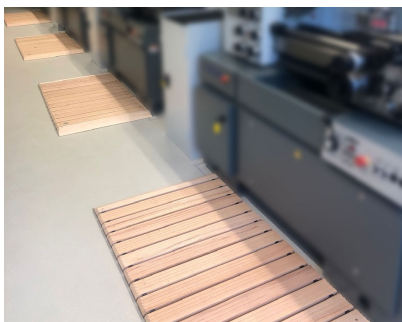

HOLZLAUFROST VERSION G

SICHERHEITS-HOLZLAUFROSTE

- aus kammergetrocknetem BUCHEN-Hartholz
- Leisten auf elastischen Elementen aus widerstandsfähigem Nitrilgummi gelagert
- Stahlseile verzinkt und kunststoffummantelt
- Eine Längsseite angeschrägt
- Breitseiten stumpf [Teile Sie uns bitte ihr Wunschmaß bei der Produkthanfrage mit.](#)

Artikelnummer: Holzlaufrost Version G

Kategorien: [Ausführungsvarianten](#)

GALERIEBILDER

BESCHREIBUNG

UNSERE HOLZLAUFROSTE

liefern wir in jeder von Ihnen gewünschten Länge und Breite.

Bodenabstand

Die Laufhöhe auf dem Rollrost bzw. der Abstand zum Unterboden kann von 3 cm bis 10 cm frei nach individuellen Anforderungen ausgewählt werden.

ZUBEHÖR:

Wählen Sie aus unserem Zubehör gemäß Ihrem persönlichen Bedarf.

Verbindungselemente / Anlaufschrägen

Auffahrkeile:

Aus Holz

Individueller Metallkeil möglich

Wo extreme Rutschgefahr besteht, sind Oberflächenprofile empfehlenswert, zum Beispiel Kreuzprofil oder das Anti-Rutsch-Profil.