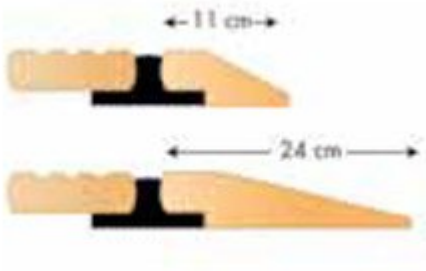

HOLZLAUFROST VERSION G

SICHERHEITS-HOLZLAUFROSTE

- aus kammergetrocknetem BUCHEN-Hartholz
- Leisten auf elastischen Elementen aus widerstandsfähigem Nitrilgummi gelagert
- Stahlseile verzinkt und kunststoffummantelt
- Eine Längsseite angeschrägt
- Breitseiten stumpf [Teile Sie uns bitte ihr Wunschmaß bei der Produkthanfrage mit.](#)

Artikelnummer: Holzlaufrost Version G

Kategorien: [Ausführungsvarianten](#)

GALERIEBILDER

BESCHREIBUNG

UNSERE HOLZLAUFROSTE

liefern wir in jeder von Ihnen gewünschten Länge und Breite.

Bodenabstand

Die Laufhöhe auf dem Rollrost bzw. der Abstand zum Unterboden kann von 3 cm bis 10 cm frei nach individuellen Anforderungen ausgewählt werden.

ZUBEHÖR:

Wählen Sie aus unserem Zubehör gemäß Ihrem persönlichen Bedarf.

Verbindungselemente / Anlaufschrägen

Auffahrkeile:

Aus Holz

Individueller Metallkeil möglich

Wo extreme Rutschgefahr besteht, sind Oberflächenprofile empfehlenswert, zum Beispiel Kreuzprofil oder das Anti-Rutsch-Profil.