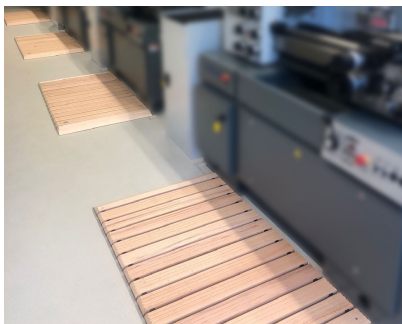

HOLZLAUFROST VERSION H

SICHERHEITS-HOLZLAUFROSTE

- aus kammergetrocknetem BUCHEN-Hartholz
- Leisten auf elastischen Elementen aus widerstandsfähigem Nitrilgummi gelagert
- Stahlseile verzinkt und kunststoffummantelt
- Beide Längsseiten angeschrägt
- Breitseiten stumpf

Teile Sie uns bitte ihr Wunschmaß bei der Produkthanfrage mit.

Artikelnummer: Holzlaufrost Version H

Kategorien: [Ausführungsvarianten](#)

GALERIEBILDER

BESCHREIBUNG

UNSERE HOLZLAUFROSTE

liefern wir in jeder von Ihnen gewünschten Länge und Breite.

Bodenabstand

Die Laufhöhe auf dem Rollrost bzw. der Abstand zum Unterboden kann von 3 cm bis 10 cm frei nach individuellen Anforderungen ausgewählt werden.

ZUBEHÖR:

Wählen Sie aus unserem Zubehör gemäß Ihrem persönlichen Bedarf.

Verbindungselemente / Anlaufschrägen

Auffahrkeile:

Aus Holz

Individueller Metallkeil möglich

Wo extreme Rutschgefahr besteht, sind Oberflächenprofile empfehlenswert, zum Beispiel Kreuzprofil oder das Anti-Rutsch-Profil.