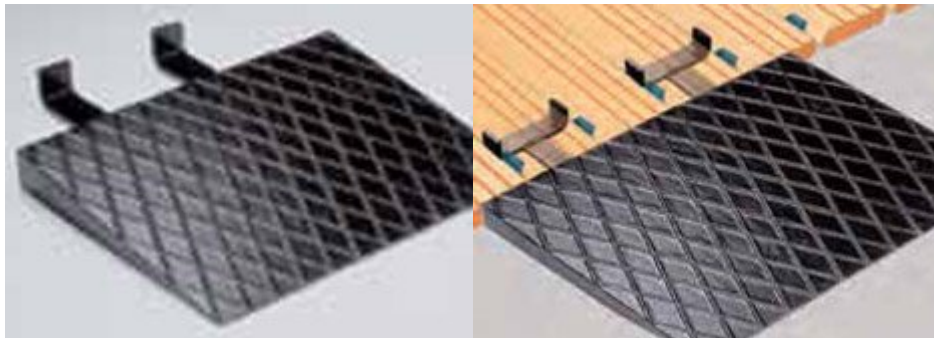

HOLZLAUFROST VERSION H

SICHERHEITS-HOLZLAUFROSTE

- aus kammergetrocknetem BUCHEN-Hartholz
- Leisten auf elastischen Elementen aus widerstandsfähigem Nitrilgummi gelagert
- Stahlseile verzinkt und kunststoffummantelt
- Beide Längsseiten angeschrägt
- Breitseiten stumpf

Verbindungselemente / Anlaufschrägen

Auffahrkeile:

Aus Holz

Individueller Metallkeil möglich

Wo extreme Rutschgefahr besteht, sind Oberflächenprofile empfehlenswert, zum Beispiel Kreuzprofil oder das Anti-Rutsch-Profil.