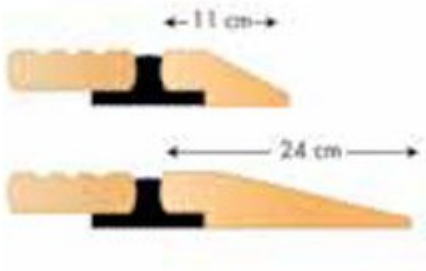

HOLZLAUFROST VERSION H

SICHERHEITS-HOLZLAUFROSTE

- aus kammergetrocknetem BUCHEN-Hartholz
- Leisten auf elastischen Elementen aus widerstandsfähigem Nitrilgummi gelagert
- Stahlseile verzinkt und kunststoffummantelt
- Beide Längsseiten angeschrägt
- Breitseiten stumpf

Teile Sie uns bitte ihr Wunschmaß bei der Produkthanfrage mit.

Artikelnummer: Holzlaufrost Version H

Kategorien: [Ausführungsvarianten](#)

GALERIEBILDER

BESCHREIBUNG

UNSERE HOLZLAUFROSTE

liefern wir in jeder von Ihnen gewünschten Länge und Breite.

Bodenabstand

Die Laufhöhe auf dem Rollrost bzw. der Abstand zum Unterboden kann von 3 cm bis 10 cm frei nach individuellen Anforderungen ausgewählt werden.

ZUBEHÖR:

Wählen Sie aus unserem Zubehör gemäß Ihrem persönlichen Bedarf.

Verbindungselemente / Anlaufschrägen

Auffahrkeile:

Aus Holz

Individueller Metallkeil möglich

Wo extreme Rutschgefahr besteht, sind Oberflächenprofile empfehlenswert, zum Beispiel Kreuzprofil oder das Anti-Rutsch-Profil.