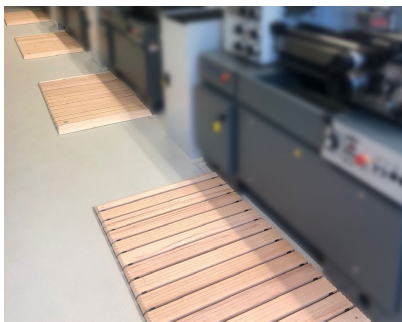

HOLZLAUFROST VERSION L

SICHERHEITS-HOLZLAUFROSTE

- aus kammergetrocknetem BUCHEN-Hartholz
- Leisten auf elastischen Elementen aus widerstandsfähigem Nitrilgummi gelagert
- Stahlseile verzinkt und kunststoffummantelt
- Keil links und rechts stumpf
- Eine Längsseite angeschrägt

Teile Sie uns bitte ihr Wunschmaß bei der Produktanfrage mit.

Artikelnummer: Holzlaufrost Version L

Kategorien: [Ausführungsvarianten](#)

GALERIEBILDER

BESCHREIBUNG

UNSERE HOLZLAUFROSTE

liefern wir in jeder von Ihnen gewünschten Länge und Breite.

Bodenabstand

Die Laufhöhe auf dem Rollrost bzw. der Abstand zum Unterboden kann von 3 cm bis 10 cm frei nach individuellen Anforderungen ausgewählt werden.

ZUBEHÖR:

Wählen Sie aus unserem Zubehör gemäß Ihrem persönlichen Bedarf.

Verbindungselemente / Anlaufschrägen

Auffahrkeile:

Aus Holz

Individueller Metallkeil möglich

Wo extreme Rutschgefahr besteht, sind Oberflächenprofile empfehlenswert, zum Beispiel Kreuzprofil oder das Anti-Rutsch-Profil.