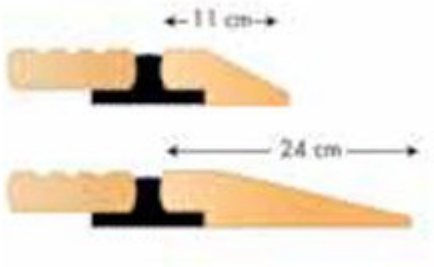

HOLZLAUFROST VERSION L

SICHERHEITS-HOLZLAUFROSTE

- aus kammergetrocknetem BUCHEN-Hartholz
- Leisten auf elastischen Elementen aus widerstandsfähigem Nitrilgummi gelagert
- Stahlseile verzinkt und kunststoffummantelt
- Keil links und rechts stumpf
- Eine Längsseite angeschrägt

Teile Sie uns bitte ihr Wunschmaß bei der Produktanfrage mit.

Artikelnummer: Holzlaufrost Version L

Kategorien: [Ausführungsvarianten](#)

GALERIEBILDER

BESCHREIBUNG

UNSERE HOLZLAUFROSTE

liefern wir in jeder von Ihnen gewünschten Länge und Breite.

Bodenabstand

Die Laufhöhe auf dem Rollrost bzw. der Abstand zum Unterboden kann von 3 cm bis 10 cm frei nach individuellen Anforderungen ausgewählt werden.

ZUBEHÖR:

Wählen Sie aus unserem Zubehör gemäß Ihrem persönlichen Bedarf.

Verbindungselemente / Anlaufschrägen

Auffahrkeile:

Aus Holz

Individueller Metallkeil möglich

Wo extreme Rutschgefahr besteht, sind Oberflächenprofile empfehlenswert, zum Beispiel Kreuzprofil oder das Anti-Rutsch-Profil.