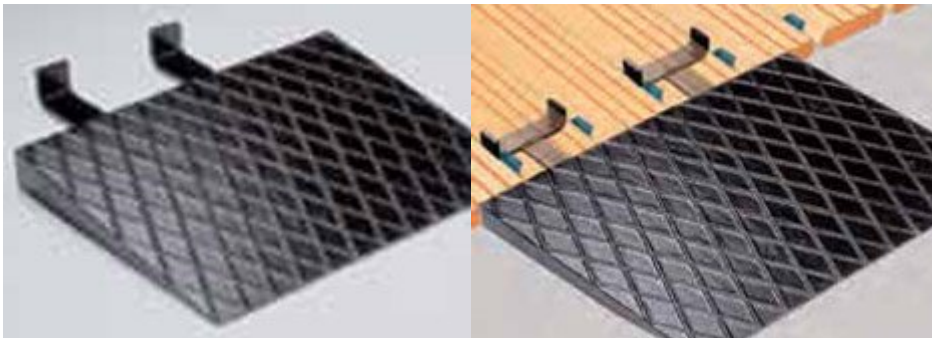

HOLZLAUFROST VERSION L

SICHERHEITS-HOLZLAUFROSTE

- aus kammergetrocknetem BUCHEN-Hartholz
- Leisten auf elastischen Elementen aus widerstandsfähigem Nitrilgummi gelagert
- Stahlseile verzinkt und kunststoffummantelt
- Keil links und rechts stumpf
- Eine Längsseite angeschrägt

Verbindungselemente / Anlaufschrägen

Auffahrkeile:

Aus Holz

Individueller Metallkeil möglich

Wo extreme Rutschgefahr besteht, sind Oberflächenprofile empfehlenswert, zum Beispiel Kreuzprofil oder das Anti-Rutsch-Profil.

Kreuzprofil

Anti-Rutsch-Profil

Mit ausgewählten Farben kennzeichnen Sie die Gefahrenbereiche.

Holz natur und verschiedene Farben – natürlich auch in Ihrer „Hausfarbe“

ZUSÄTZLICHE INFORMATIONEN

Varianten

B, C, D, F, G, H, I, J, L, M