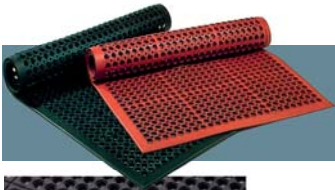

Arbeitsplatzmatten für einen sicheren Stand im Produktionsbereich

Nitril NBR Kammer
Die Widerstandsfähigen im Labor

Sie halten viel aus und schonen die Gelenke. Auch auf feuchtem Boden sorgen sie für einen sicheren und bequemen Stand.

- beständig gegen industrieübliche Säuren, Laugen und Öle
- gut haftend durch Kammern auf der Unterseite
- mit genoppter oder glatter, rutschhemmender Oberfläche
- Sondermaße sind möglich

Sky-Trax

Sof-Tred

Vinyl
Die Rutschfesten im Trockenbereich

Sie isolieren gegen Bodenkälte, sind Geräusch dämmend und haben angenehm federnde Eigenschaften:

- schnell als Wegbelag verlegt
- für ermüdungsfreies, gelenkschonendes Arbeiten
- 3 Ausführungen schaffen überall sicheren Stand

Nitril NBR gelocht

Für trockene Füße in Feuchträumen

Durch die Löcher fließt Flüssigkeit ab, während die Matten rutschfest auf dem Boden liegen.

- Anti-Ermüdungseffekt dank federndem Gummi
- resistent gegen Chemikalien und Öle
- in 3 Ausführungen erhältlich