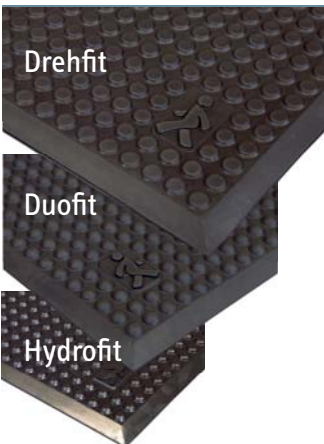

- beständig gegen industrieübliche Säuren, Laugen und Öle
- gut haftend durch Kammern auf der Unterseite
- mit genoppter oder glatter, rutschhemmender Oberfläche
- Sondermaße sind möglich

Sky-Trax

Sof-Tred

Vinyl
Die Rutschfesten im Trockenbereich

Sie isolieren gegen Bodenkälte, sind Geräusch dämmend und haben angenehm federnde Eigenschaften:

- schnell als Wegbelag verlegt
- für ermüdungsfreies, gelenkschonendes Arbeiten
- 3 Ausführungen schaffen überall sicheren Stand

Nitril NBR gelocht

Für trockene Füße in Feuchträumen

Durch die Löcher fließt Flüssigkeit ab, während die Matten rutschfest auf dem Boden liegen.

- Anti-Ermüdungseffekt dank federndem Gummi
- resistent gegen Chemikalien und Öle
- in 3 Ausführungen erhältlich